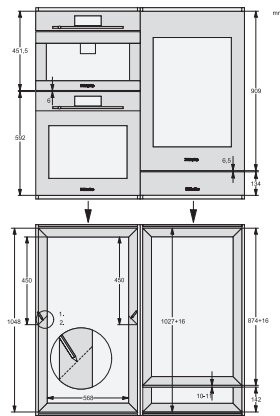

KWT6422iG, KWT6422iG-1, Installation draw, side view

ENB1060, combination 2x45er + KWT6422iG, Installation draw

ENB1060, combination 2x45er + KWT6422iG, Installation draw

ENB1060, combination 2x45er + KWT6422iG, Installation draw

ENB1060, combination 2x45er + KWT6422iG, Installation draw

KWT6422iG, KWT6422iG-1, Interior dimensions (Installation drawings)

KWT 6422 iG

Vinkyl för inbyggnad

med FlexiFrame och Push2open för vinälskare med höga krav.

ENB1060, combination 60er & 32er ESW + 2x45er + KWT6422iG, Installation draw

ENB1060, combination 45er & 60er + KWT 6422 iG & 14er EVS, Installation draw