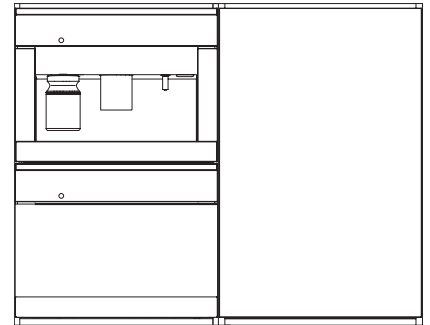

KWT 6422 iG

Vinkyl för inbyggnad

med FlexiFrame och Push2open för vinälskare med höga krav.

KWT6422iG, KWT6422iG-1, Installation draw

KWT6422iG, KWT6422iG-1, Installation draw, side view

KWT6422iG, KWT6422iG-1, Installation draw