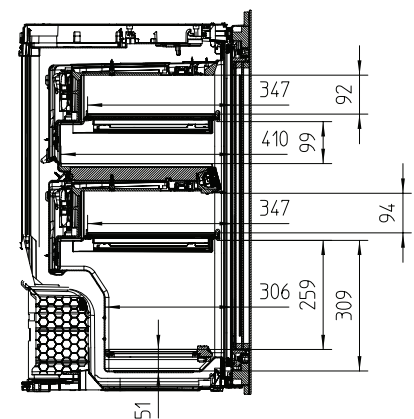

KWT 6422 iG

Vinkyl för inbyggnad

med FlexiFrame och Push2open för vinälskare med höga krav.

EAN: 4002515897997 / Materialnummer: 10737480 /

Gamla materialnummer: 36642220EU1

Vintempereringszon, liter	104
Total nyttovolym, i l	104
Plats för antal 0,75 liter-Bordeaux-flaskor	33 flaskor
Säkerhet vid strömavbrott i tim	0
Ljudnivåklass (A-D)	B
Ljudnivå i dB(A) re1pW	32
Energiförbrukning i milliampere (mA)	1000
Spänning i V	220-240
Säkring i A	10
Fasantal	1
Frekvens i Hz	50
Längd anslutningskabel, m	2,0
Medföljande tillbehör	
Active AirClean-filter	•

KWT6422iG, KWT6422iG-1, Installation draw, side view

ENB1060, combination 2x45er + KWT6422iG, Installation draw

ENB1060, combination 2x45er + KWT6422iG, Installation draw

ENB1060, combination 2x45er + KWT6422iG, Installation draw

ENB1060, combination 2x45er + KWT6422iG, Installation draw

KWT6422iG, KWT6422iG-1, Interior dimensions (Installation drawings)

KWT 6422 iG

Vinkyl för inbyggnad

med FlexiFrame och Push2open för vinälskare med höga krav.