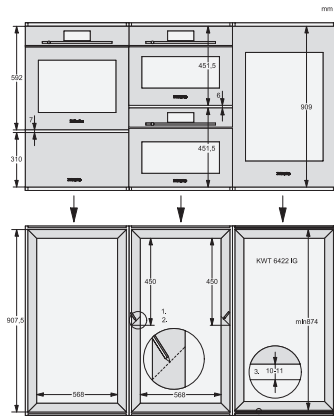

KWT6422iG, KWT6422iG-1, Installation draw, side view

ENB1060, combination 2x45er + KWT6422iG, Installation draw

ENB1060, combination 2x45er + KWT6422iG, Installation draw

ENB1060, combination 2x45er + KWT6422iG, Installation draw

ENB1060, combination 2x45er + KWT6422iG, Installation draw

KWT6422iG, KWT6422iG-1, Interior dimensions (Installation drawings)

KWT 6422 iG

Vinkyl för inbyggnad

med FlexiFrame och Push2open för vinälskare med höga krav.

ENB1060, combination 60er & 32er ESW + 2x45er + KWT6422iG, Installation draw

ENB1060, combination 45er & 60er + KWT 6422 iG & 14er EVS, Installation draw