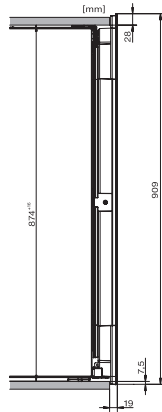

KWT 6422 iG

Vinkyl för inbyggnad

med FlexiFrame och Push2open för vinälskare med höga krav.

EAN: 4002515897997 / Materialnummer: 10737480 /

Gamla materialnummer: 36642220EU1

Vintempereringszon, liter	104
Total nyttovolym, i l	104
Plats för antal 0,75 liter-Bordeaux-flaskor	33 flaskor
Säkerhet vid strömavbrott i tim	0
Ljudnivåklass (A-D)	B
Ljudnivå i dB(A) re1pW	32
Energiförbrukning i milliampere (mA)	1000
Spänning i V	220-240
Säkring i A	10
Fasantal	1
Frekvens i Hz	50
Längd anslutningskabel, m	2,0
Medföljande tillbehör	
Active AirClean-filter	•

KWT 6422 iG

Vinkyl för inbyggnad

med FlexiFrame och Push2open för vinälskare med höga krav.

KWT6422iG, KWT6422iG-1, Installation draw

KWT6422iG, KWT6422iG-1, Installation draw, side view

KWT6422iG, KWT6422iG-1, Installation draw

KWT6422iG, KWT6422iG-1, Installation draw, side view

ENB1060, combination 2x45er + KWT6422iG, Installation draw

ENB1060, combination 2x45er + KWT6422iG, Installation draw

ENB1060, combination 2x45er + KWT6422iG, Installation draw

ENB1060, combination 2x45er + KWT6422iG, Installation draw

KWT6422iG, KWT6422iG-1, Interior dimensions (Installation drawings)

KWT 6422 iG

Vinkyl för inbyggnad

med FlexiFrame och Push2open för vinälskare med höga krav.