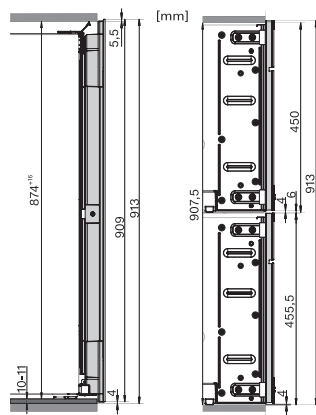

KWT 6422 iG

Vinkyl för inbyggnad

med FlexiFrame och Push2open för vinälskare med höga krav.

EAN: 4002515897997 / Materialnummer: 10737480 /

Gamla materialnummer: 36642220EU1

Vintempereringszon, liter	104
Total nyttovolym, i l	104
Plats för antal 0,75 liter-Bordeaux-flaskor	33 flaskor
Säkerhet vid strömavbrott i tim	0
Ljudnivåklass (A-D)	B
Ljudnivå i dB(A) re1pW	32
Energiförbrukning i milliampere (mA)	1000
Spänning i V	220-240
Säkring i A	10
Fasantal	1
Frekvens i Hz	50
Längd anslutningskabel, m	2,0
Medföljande tillbehör	
Active AirClean-filter	•

KWT 6422 iG

Vinkyl för inbyggnad

med FlexiFrame och Push2open för vinälskare med höga krav.

KWT6422iG, KWT6422iG-1, Installation draw

KWT6422iG, KWT6422iG-1, Installation draw, side view

KWT6422iG, KWT6422iG-1, Installation draw

KWT6422iG, KWT6422iG-1, Installation draw, side view

ENB1060, combination 2x45er + KWT6422iG, Installation draw

ENB1060, combination 2x45er + KWT6422iG, Installation draw

ENB1060, combination 2x45er + KWT6422iG, Installation draw

ENB1060, combination 2x45er + KWT6422iG, Installation draw

KWT6422iG, KWT6422iG-1, Interior dimensions (Installation drawings)

KWT 6422 iG

Vinkyl för inbyggnad

med FlexiFrame och Push2open för vinälskare med höga krav.