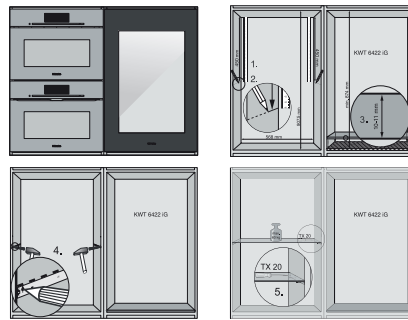

KWT 6422 iG

Vinkyl för inbyggnad

med FlexiFrame och Push2open för vinälskare med höga krav.

EAN: 4002515897997 / Materialnummer: 10737480 /

Gamla materialnummer: 36642220EU1

Vintempereringszon, liter	104
Total nyttovolym, i l	104
Plats för antal 0,75 liter-Bordeaux-flaskor	33 flaskor
Säkerhet vid strömavbrott i tim	0
Ljudnivåklass (A-D)	B
Ljudnivå i dB(A) re1pW	32
Energiförbrukning i milliampere (mA)	1000
Spänning i V	220-240
Säkring i A	10
Fasantal	1
Frekvens i Hz	50
Längd anslutningskabel, m	2,0
Medföljande tillbehör	
Active AirClean-filter	•

KWT 6422 iG

Vinkyl för inbyggnad

med FlexiFrame och Push2open för vinälskare med höga krav.

KWT6422iG, KWT6422iG-1, Installation draw

KWT6422iG, KWT6422iG-1, Installation draw, side view

KWT6422iG, KWT6422iG-1, Installation draw

KWT6422iG, KWT6422iG-1, Installation draw, side view

ENB1060, combination 2x45er + KWT6422iG, Installation draw

ENB1060, combination 2x45er + KWT6422iG, Installation draw

ENB1060, combination 2x45er + KWT6422iG, Installation draw